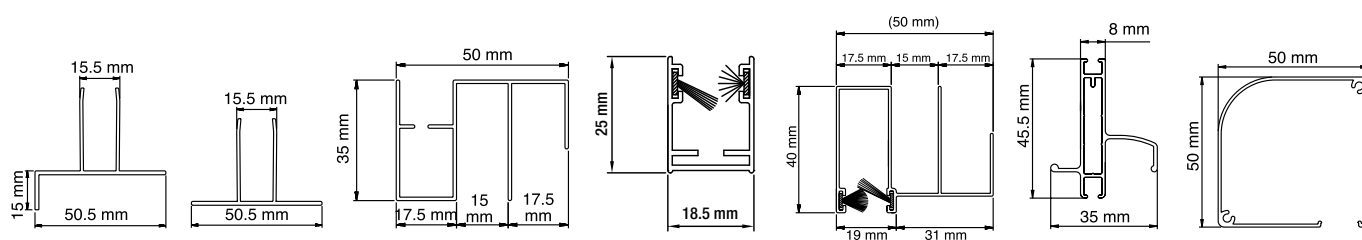

Simona 50

Monoguida laterale spazzolino antivento

Dimensioni massime consigliate

Larghezza: 1400 mm - Altezza: 2600 mm

- Per larghezze da 1401 mm a 2800 mm si raccomanda versione doppia laterale.
- In fase di ordine specificare posizione lato interno cassonetto.
- Dove non specificato diversamente verranno fornite staffe di fissaggio cod. 0540.
- Fuori dalle misure consigliate non verrà fornita nessuna garanzia tecnica sul funzionamento del prodotto.
- Dispositivo risalita lenta a richiesta.

Versione doppia laterale

Larghezza: 2800 mm - Altezza: 2600 mm

Aggancio superiore

Aggancio inferiore

Per versione doppia laterale

Guide con spazzolino antivento

Misure Sezioni

Standard (0540)

a richiesta
Ribassate (0541)
Staffe di fissaggio

Profilo d'incontro

Guida inferiore

Guida superiore antivento

Barra maniglia

Cassonetto