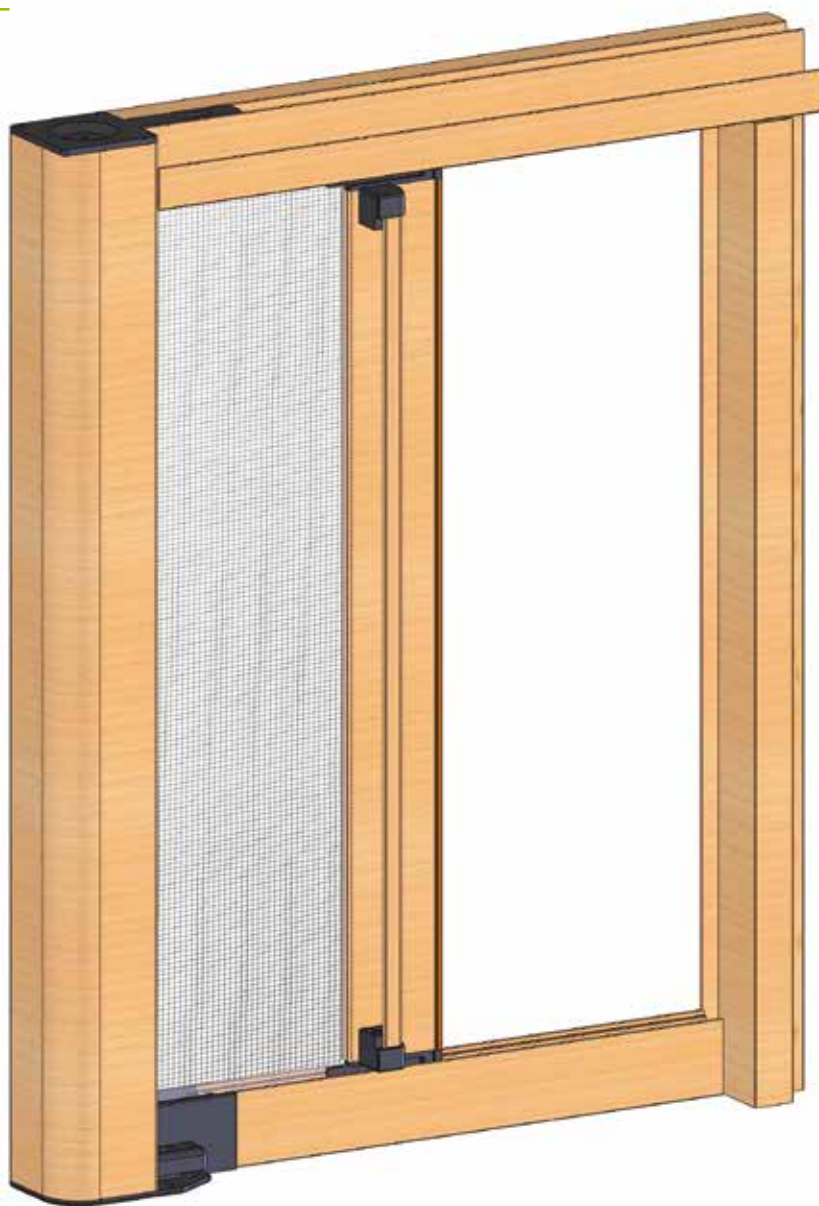

Simona 50

Monoguida laterale spazzolino antivento

Dimensioni massime consigliate

Larghezza: 1400 mm - Altezza: 2600 mm

- Per larghezze da 1401 mm a 2800 mm si raccomanda versione doppia laterale.
- In fase di ordine specificare posizione lato interno cassonetto.
- Dove non specificato diversamente verranno fornite staffe di fissaggio cod. 0540.
- Fuori dalle misure consigliate non verrà fornita nessuna garanzia tecnica sul funzionamento del prodotto.
- Dispositivo risalita lenta a richiesta.

Versione doppia laterale

Larghezza: 2800 mm - Altezza: 2600 mm

Aggancio superiore

Aggancio inferiore

Per versione doppia laterale

Guide con spazzolino antivento

Misure Sezioni

Standard (0540)

a richiesta
Ribassate (0541)
Staffe di fissaggio

Profilo d'incontro

Guida inferiore

Guida superiore antivento

Barra maniglia

Cassonetto