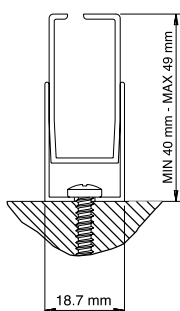

### Dimensioni massime consigliate

Larghezza: 1800 mm - Altezza: 2600 mm

- La versione standard verrà fornita con la catenella installata nella parte Interna destra.
- Fuori dalle misure consigliate non verrà fornita nessuna garanzia tecnica sul funzionamento del prodotto.

Clip a richiesta

Scivolo con magnete

Piedino di aggancio

## Misure Sezioni

Guida regolabile con bottoni

Barra maniglia

*A richiesta spazzolino recupero fuori squadra*

*Di serie spazzolino pulisci rete e blocca insetti*  
Cassonetto

*A richiesta clip fissaggio cassonetto*