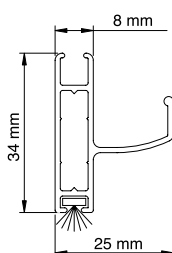

### Dimensioni massime consigliate

Larghezza: 1800 mm - Altezza: 2600 mm

- La versione standard verrà fornita con la catenella installata nella parte Interna destra.
- Fuori dalle misure consigliate non verrà fornita nessuna garanzia tecnica sul funzionamento del prodotto.

Clip a richiesta

Scivolo con magnete

Piedino di aggancio

## Misure Sezioni

Guida regolabile con bottoni

Barra maniglia

*A richiesta spazzolino recupero fuori squadra*

*Di serie spazzolino pulisci rete e blocca insetti*  
Cassonetto

*A richiesta clip fissaggio cassonetto*