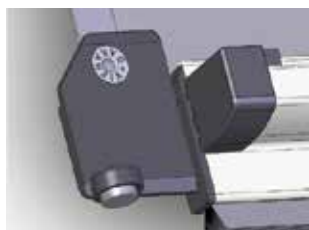

## Catenella con Molla

### Dimensioni massime consigliate

Larghezza: 1800 mm - Altezza: 2600 mm

- La versione standard verrà fornita con la catenella installata nella parte Interna destra.
- Fuori dalle misure consigliate non verrà fornita nessuna garanzia tecnica sul funzionamento del prodotto.

Clip a richiesta

Scivolo con magnete

Piedino di aggancio