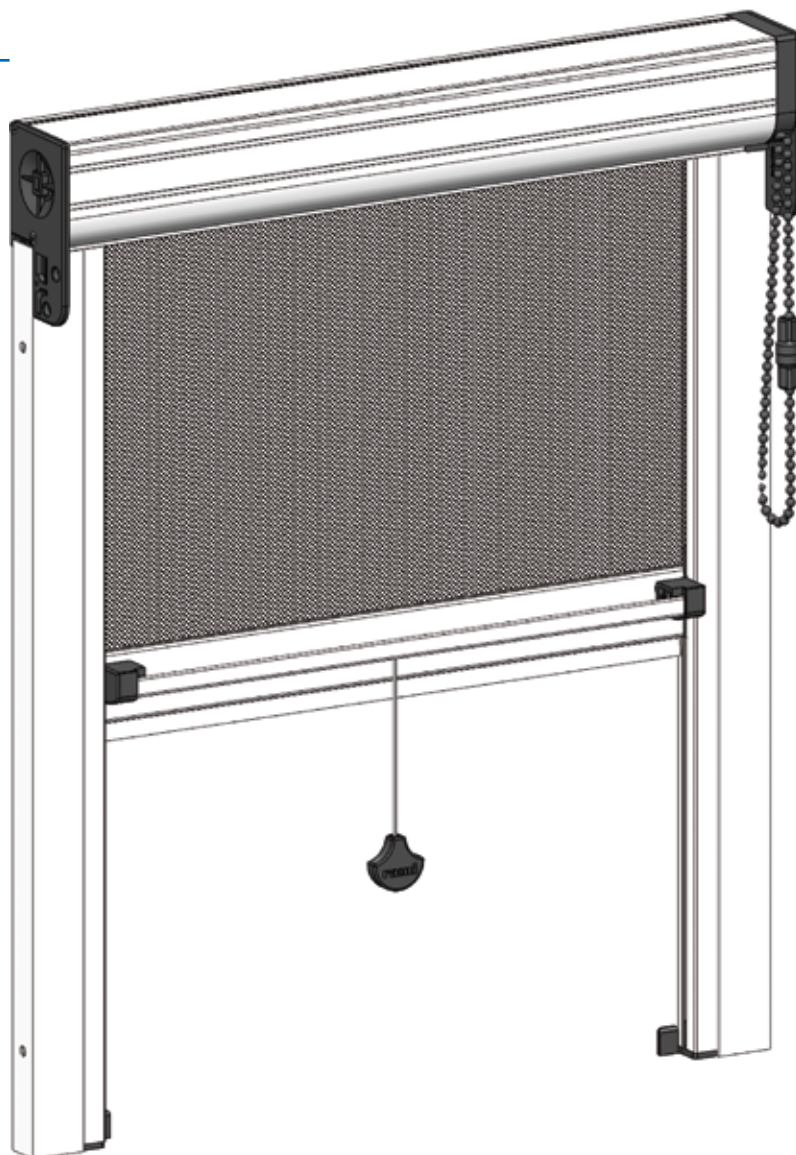

### Dimensioni massime consigliate

Larghezza: 1800 mm - Altezza: 2600 mm

- La versione standard verrà fornita con la catenella installata nella parte Interna destra.
- Fuori dalle misure consigliate non verrà fornita nessuna garanzia tecnica sul funzionamento del prodotto.

Clip a richiesta

Scivolo con magnete

Piedino di aggancio

## Misure Sezioni

Guida regolabile con bottoni

Barra maniglia

*A richiesta spazzolino recupero fuori squadra*

*Di serie spazzolino pulisci rete e blocca insetti*  
Cassonetto

*A richiesta clip fissaggio cassonetto*