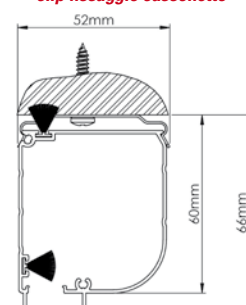

### Dimensioni massime consigliate

Larghezza: 1800 mm - Altezza: 2600 mm

- La versione standard verrà fornita con la catenella installata nella parte Interna destra.
- Fuori dalle misure consigliate non verrà fornita nessuna garanzia tecnica sul funzionamento del prodotto.

Clip a richiesta

Scivolo con magnete

Piedino di aggancio

## Misure Sezioni

Guida regolabile con bottoni

Barra maniglia

*A richiesta spazzolino recupero fuori squadra*

*Di serie spazzolino pulisci rete e blocca insetti*  
Cassonetto

*A richiesta clip fissaggio cassonetto*