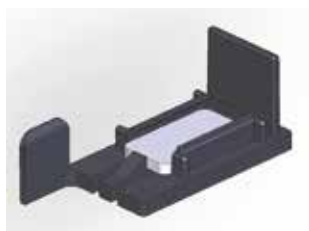

### Dimensioni massime consigliate

Larghezza: 1800 mm - Altezza: 2600 mm

- La versione standard verrà fornita con la catenella installata nella parte Interna destra.
- Fuori dalle misure consigliate non verrà fornita nessuna garanzia tecnica sul funzionamento del prodotto.

Clip a richiesta

Scivolo con magnete

Piedino di aggancio