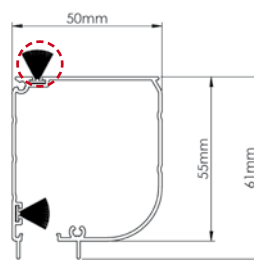

### Dimensioni massime consigliate

Larghezza: 1800 mm - Altezza: 2600 mm

- La versione standard verrà fornita con la catenella installata nella parte Interna destra.
- Fuori dalle misure consigliate non verrà fornita nessuna garanzia tecnica sul funzionamento del prodotto.

## Misure Sezioni

Guida regolabile con bottoni

Barra maniglia

*A richiesta spazzolino recupero fuori squadra*

*Di serie spazzolino pulisci rete e blocca insetti*  
Cassonetto

*A richiesta clip fissaggio cassonetto*